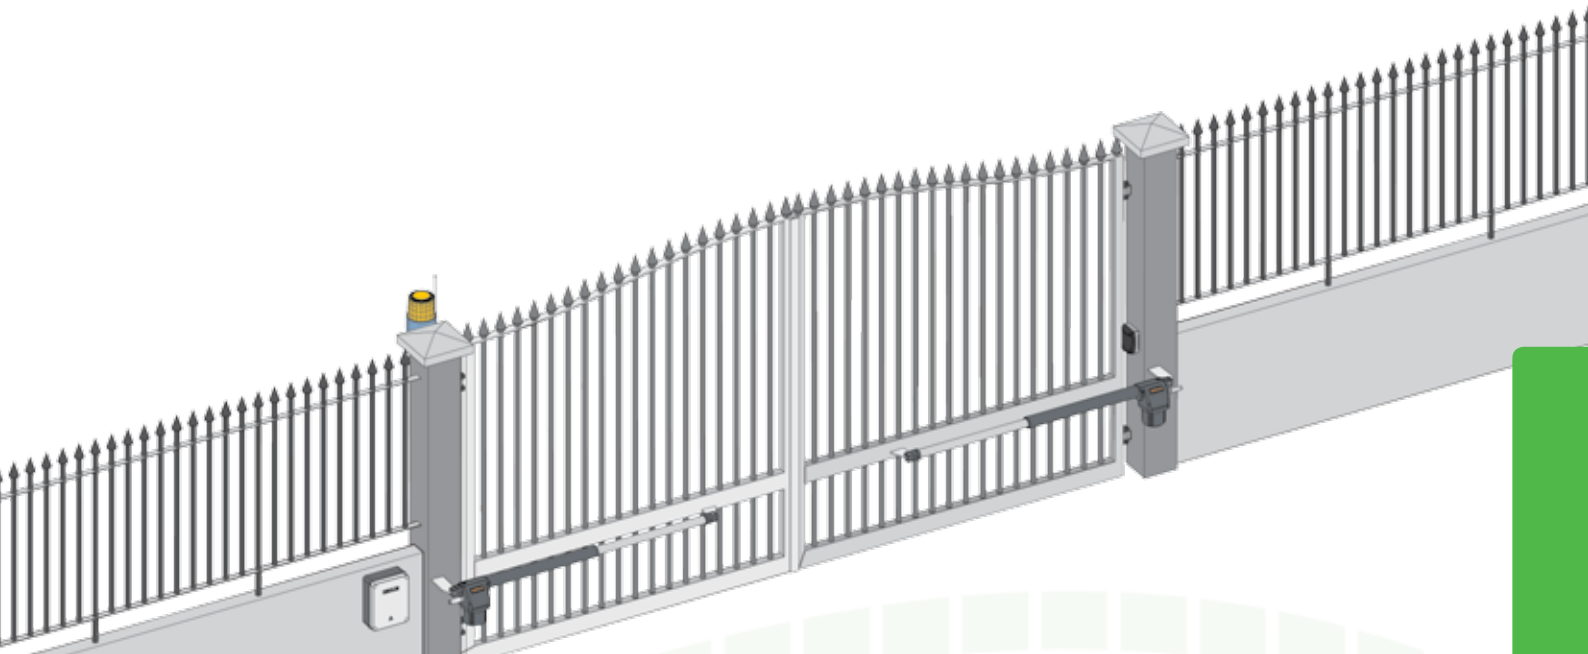

G-BAT SX - levý

G-BAT DX - pravý

300
jedno křídlo
MAX 3m

400
jedno křídlo
MAX 4m

-40°C
sněhová křídla
maximální bat

G-BAT 300SX	POWER 230V	5.320,-
G-BAT 400SX	230V	5.870,-
G-BAT 324SX	POWER 24V	6.940,-
G-BAT 424SX	24V	7.340,-

G-BAT 300DX	POWER 230V	5.320,-
G-BAT 400DX	230V	5.870,-
G-BAT 324DX	POWER 24V	6.940,-
G-BAT 424DX	24V	7.340,-

KRYT PÍSTNICE 300 G-BAT

730,-

ROZMĚRY

GENIUS