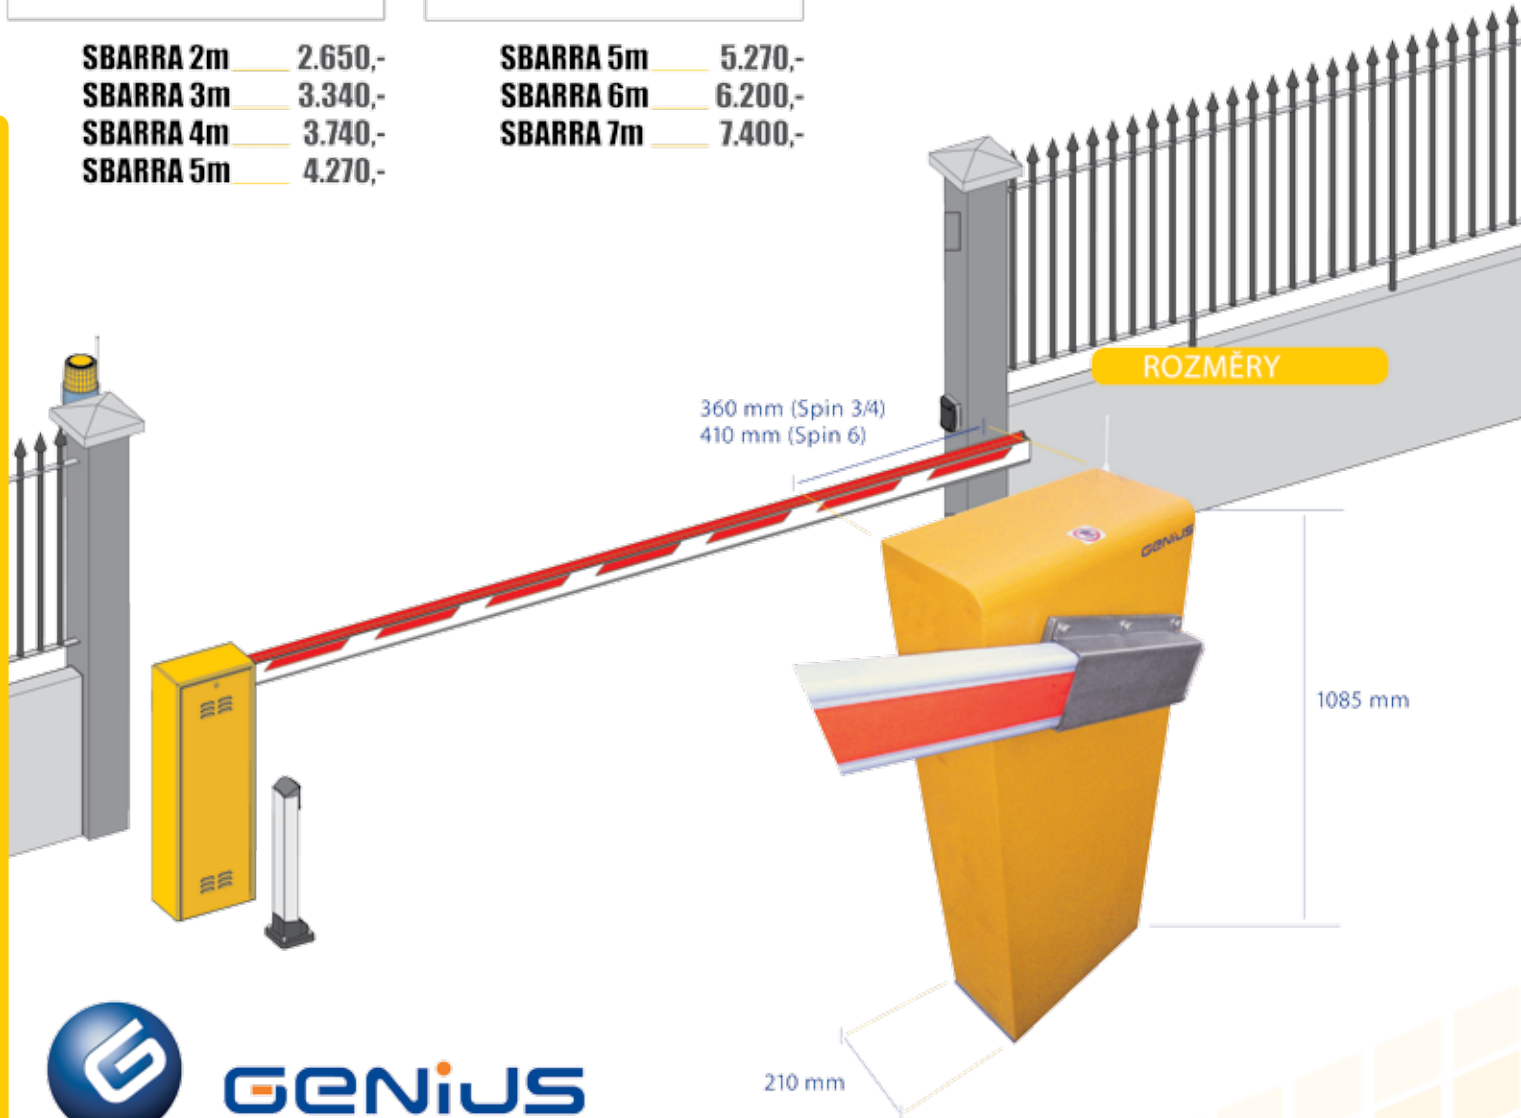

GENIUS

geniální řešení pro vrata a brány

SPIN

SPIN 4
délka ráhna
MAX 5m

SPIN 6
délka ráhna
MAX 7m

SPIN 3
délka ráhna
MAX 3m

SPIN 4	4s	21.940,-
SPIN 4 - INOX		26.950,-
SPIN 6	6s	28.150,-
SPIN 6 - INOX		33.160,-
SPIN 3	2s	22.200,-
SPIN 3 - INOX		27.250,-

RÁHNO PRO SPIN 3, 4

SBARRA 2m	2.650,-
SBARRA 3m	3.340,-
SBARRA 4m	3.740,-
SBARRA 5m	4.270,-

RÁHNO PRO SPIN 6

SBARRA 5m	5.270,-
SBARRA 6m	6.200,-
SBARRA 7m	7.400,-

ROZMĚRY

360 mm (Spin 3/4)
410 mm (Spin 6)

1085 mm

210 mm

GENIUS

ZÁKL. DESKA SPIN FOND

870,-

PEVNÁ PODPĚRA

1.720,-

ZÁKL. DESKA PRO PODPĚRU

310,-