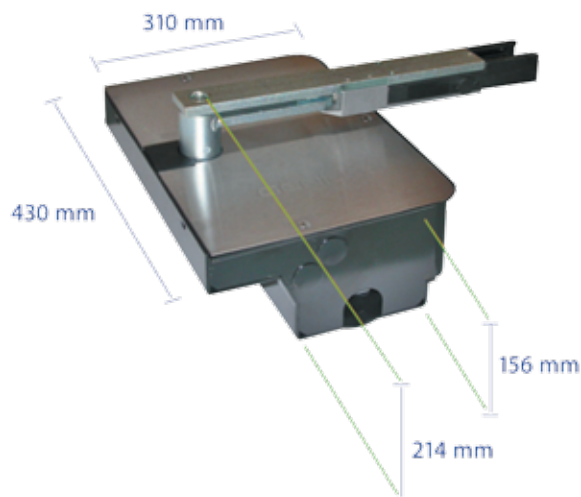

Speciální povrchová úprava,
která chrání pohon proti agresivním látkám.

ROLLER

8.470,-

ROLLER 24V

9.800,-

ROZMĚRY

GENIUS

ROLLER BOX