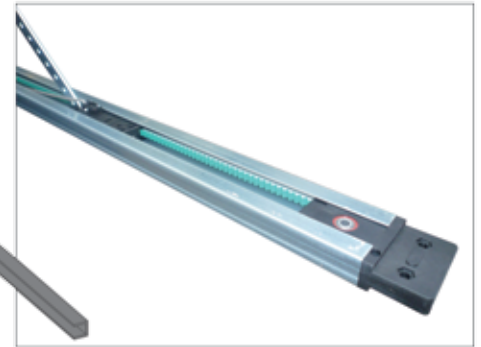

DRÁHA ZODIAC