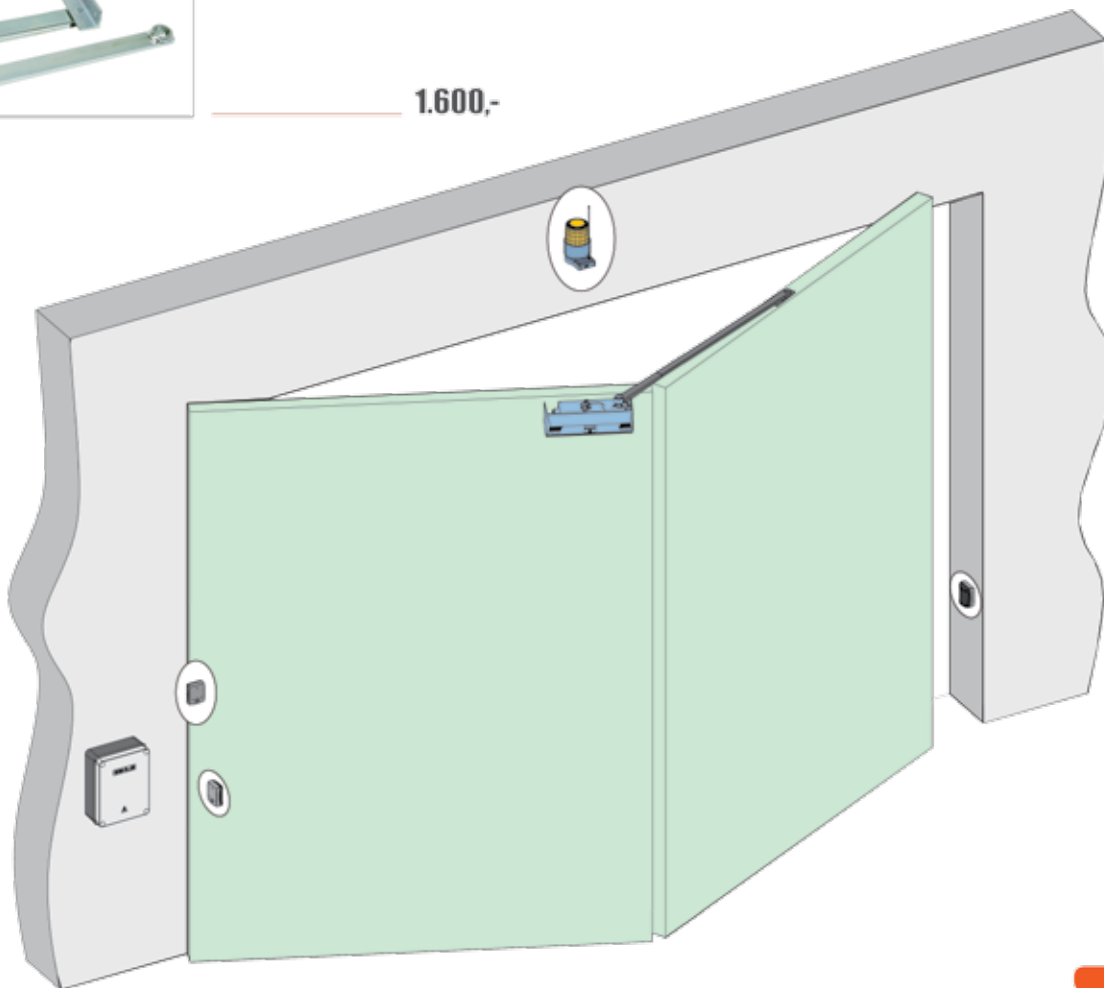

TRIGON K

bez elektro-
zámku
jedno křídlo
MAX 2m

s elektro-
zámkem
jedno křídlo
MAX 3m

TRIGON K

POWER
230V

7.600,-

TRIGON K/24

POWER
24V

8.900,-

TELESKOPICKÉ RAMENO TRIGON

1.600,-

ROZMĚRY

GENIUS

závory
závory

GENIUS

GENIUS