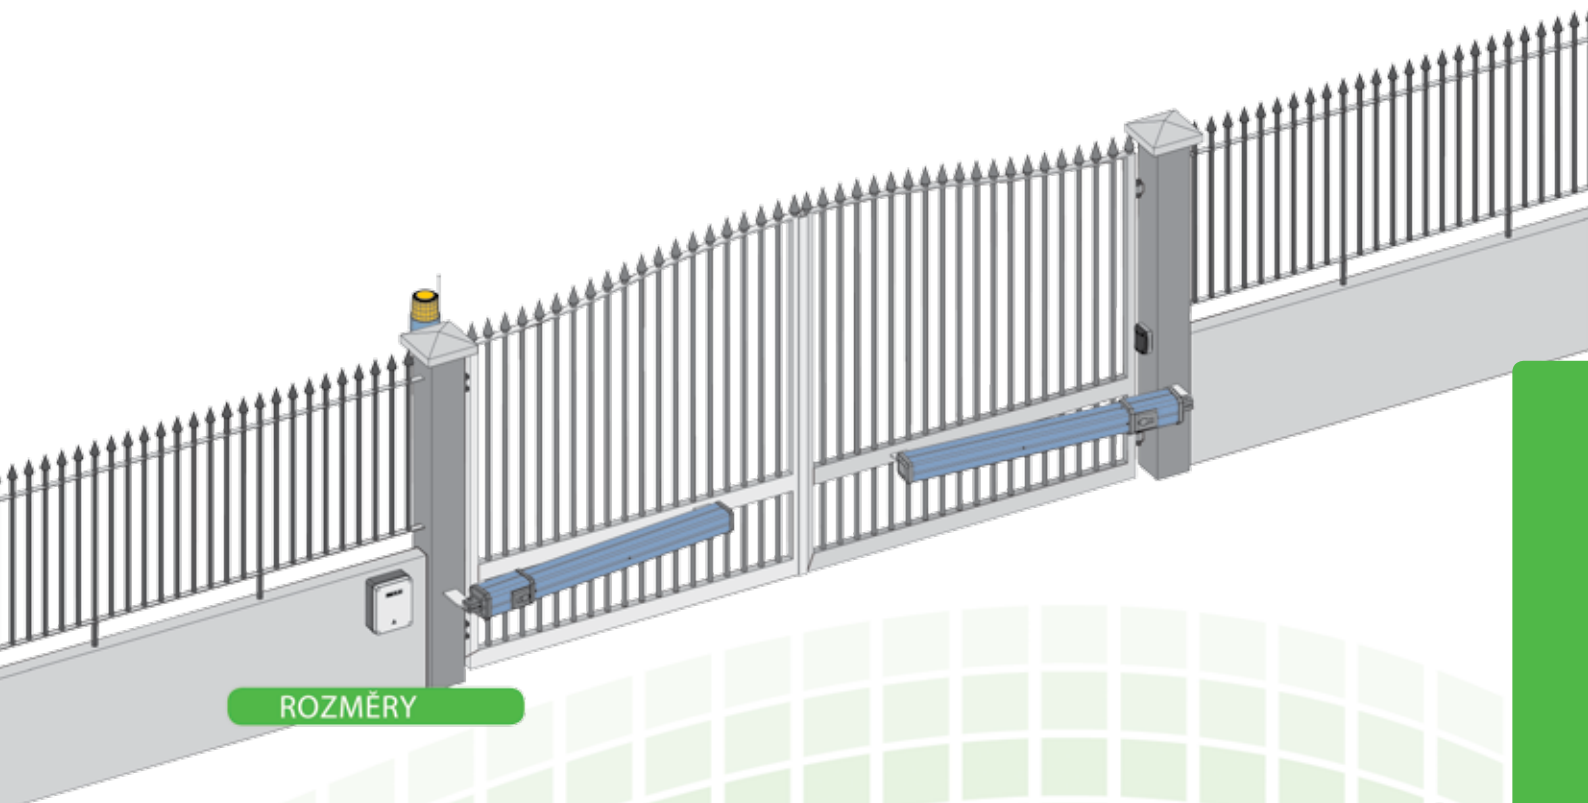

LINEAR 300	POWER	—	7.600,-
LINEAR 400	230V	—	8.140,-
LINEAR 324	POWER	—	8.910,-
LINEAR 424	24V	—	9.230,-

ROZMĚRY