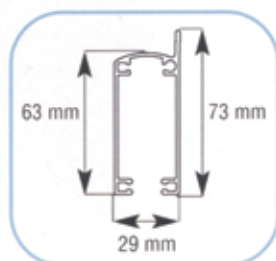

SICURMOBIL