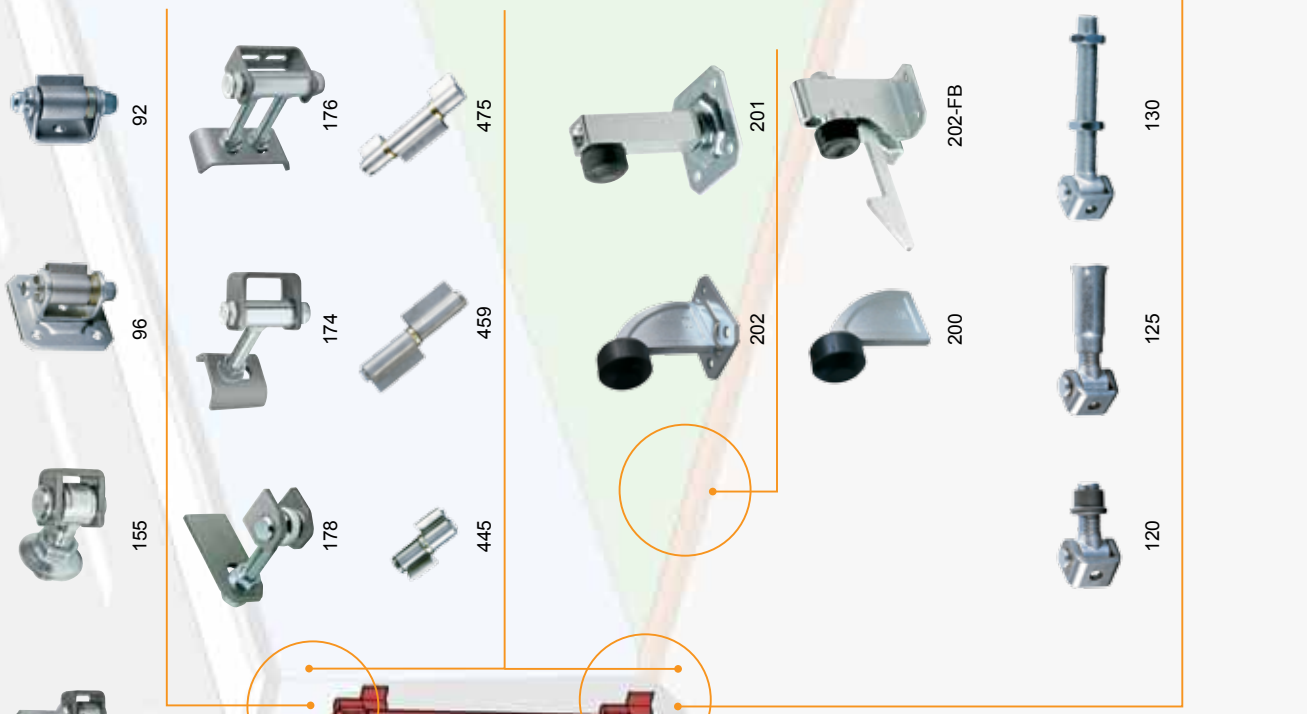

system | křídlové brány

Nosnost
4000 Kg

Nosnost
4000 Kg