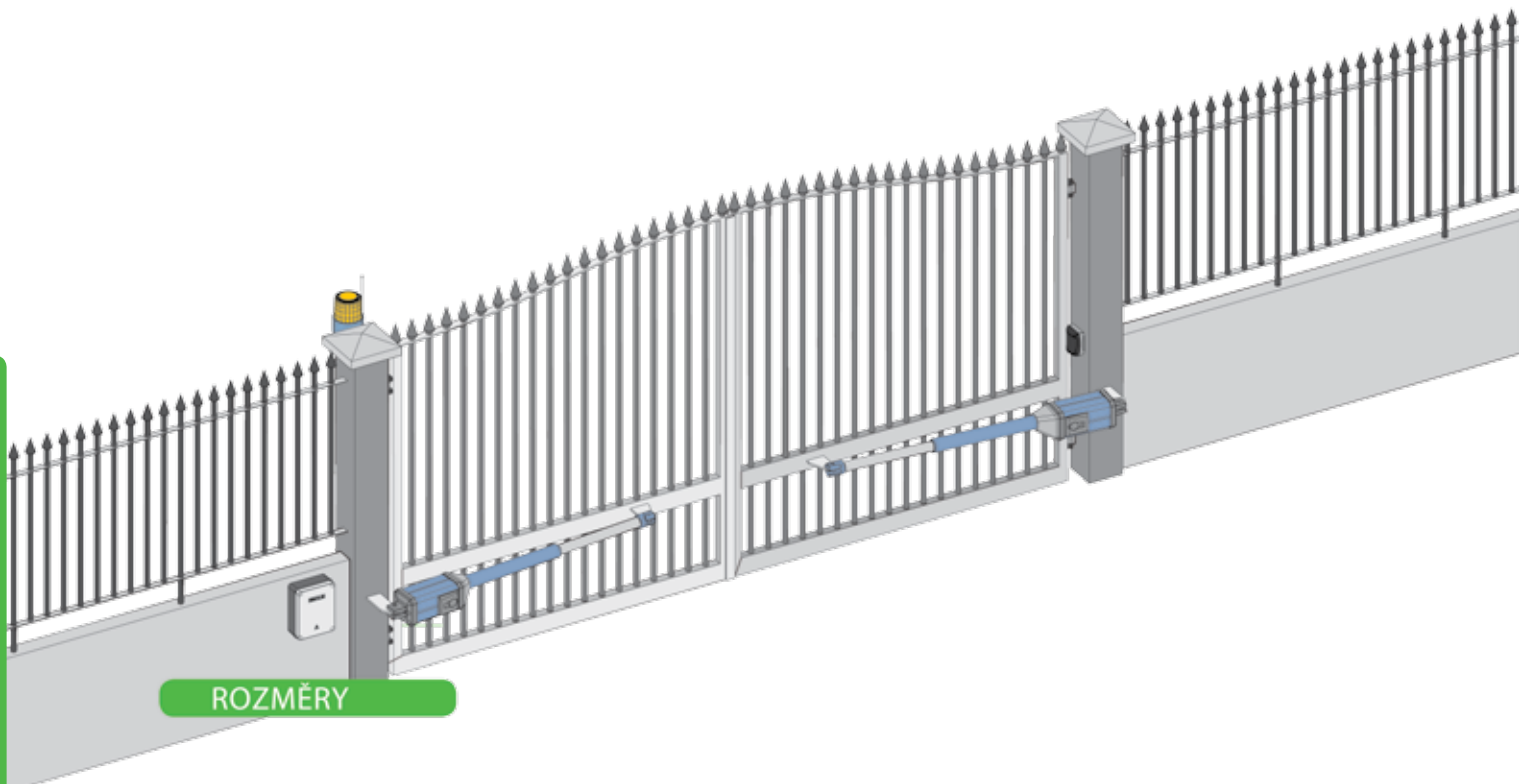

7.140,-

7.540,-

POWER
24V

7.940,-

8.340,-

ROZMĚRY

100 mm

100 mm