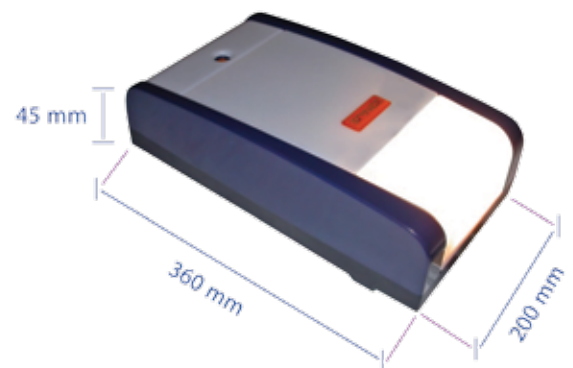

ZÁLOŽNÍ BATERIE

ROZMĚRY