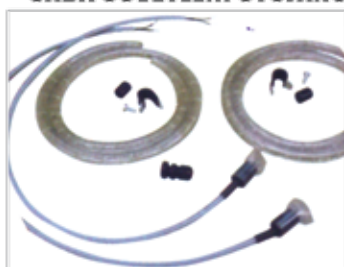

SADA OSVĚTLENÍ STOJANU

_____ 950,-