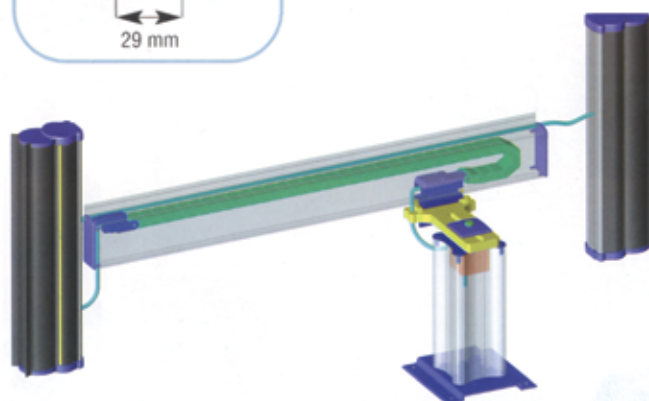

SICURMOBIL