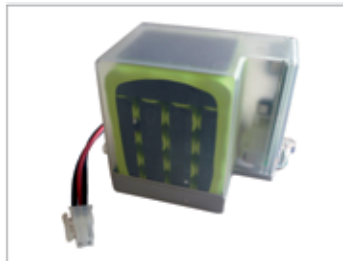

ZÁLOŽNÍ BATERIE