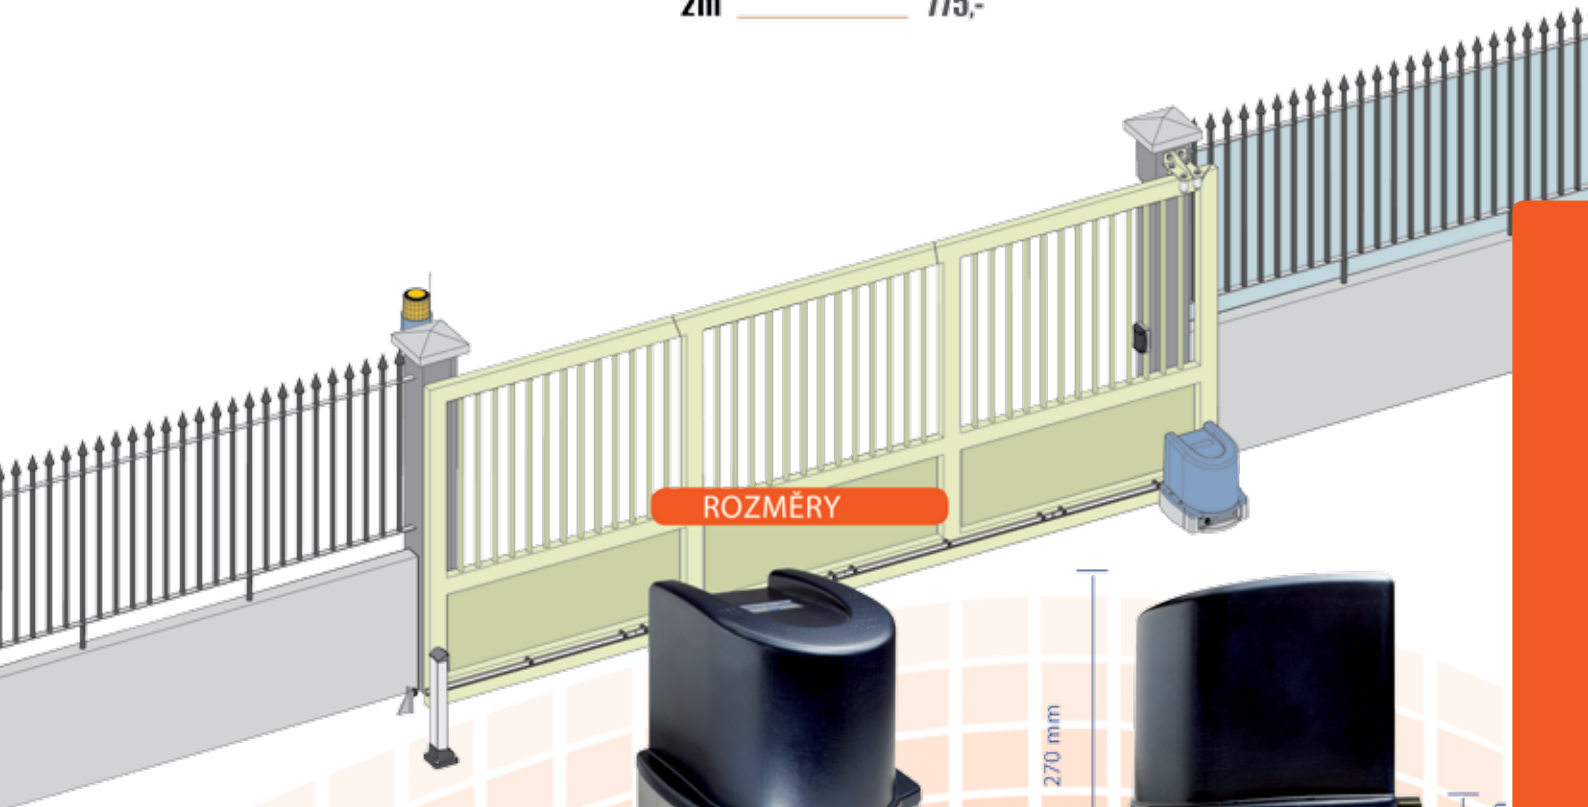

1.270,-

ROZMĚRY