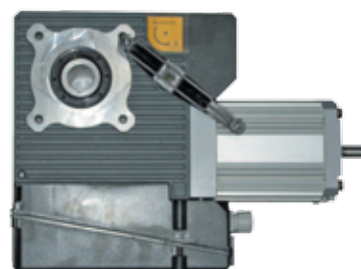

376 mm

266 mm