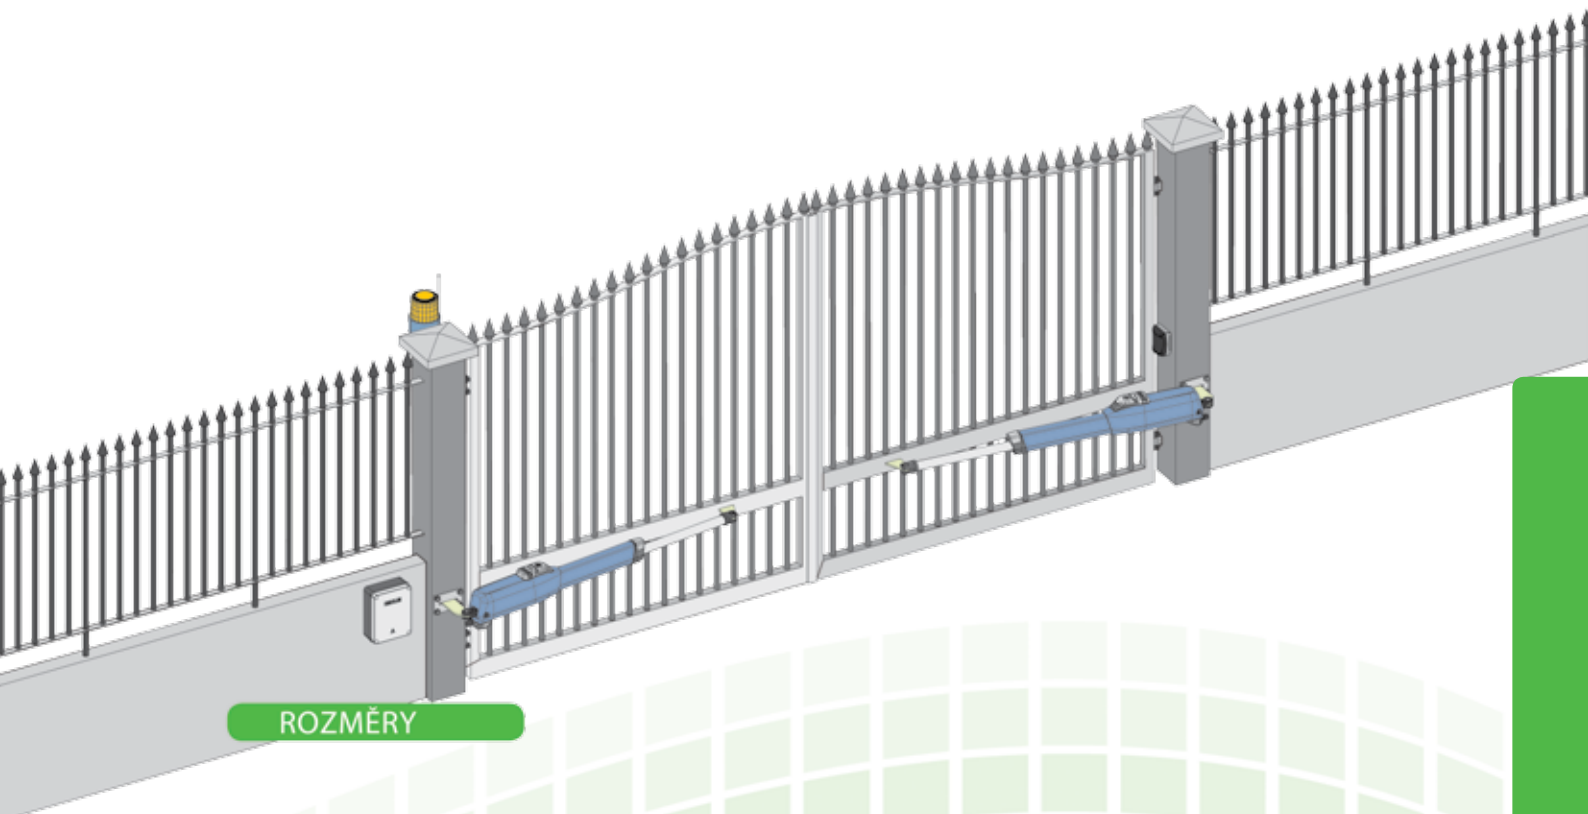

kovová
koncovka

odjímatelný
kabel pohonu
a koncových
mikrosínačů

MISTRAL 300 T 7.150,-
MISTRAL 400 T 7.750,-

ROZMĚRY