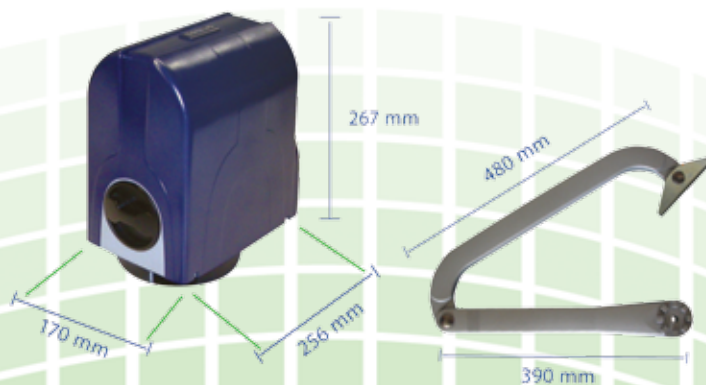

7.690,-

ROZMĚRY

GENIUS

MINI KIT ROLLER

2x ROLLER 230V
2x ROLLER BOX EXTRA
2x Rameno 110°
1x elektronika 574
1x ECO BOX

MINI KIT ROLLER

29.300,-

ROLLER