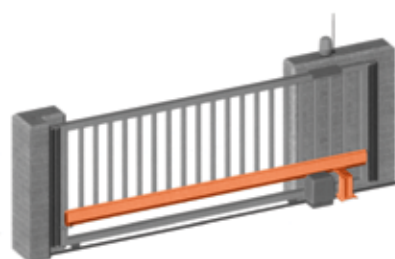

SICURMOBIL