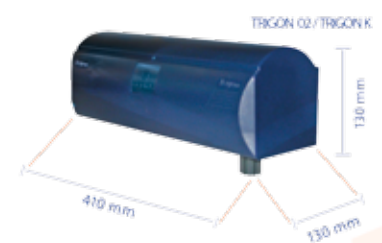

8.900,-

TELESKOPICKÉ RAMENO TRIGON

1.600,-

ROZMĚRY

GENIUS

závory
závory

GENIUS

GENIUS