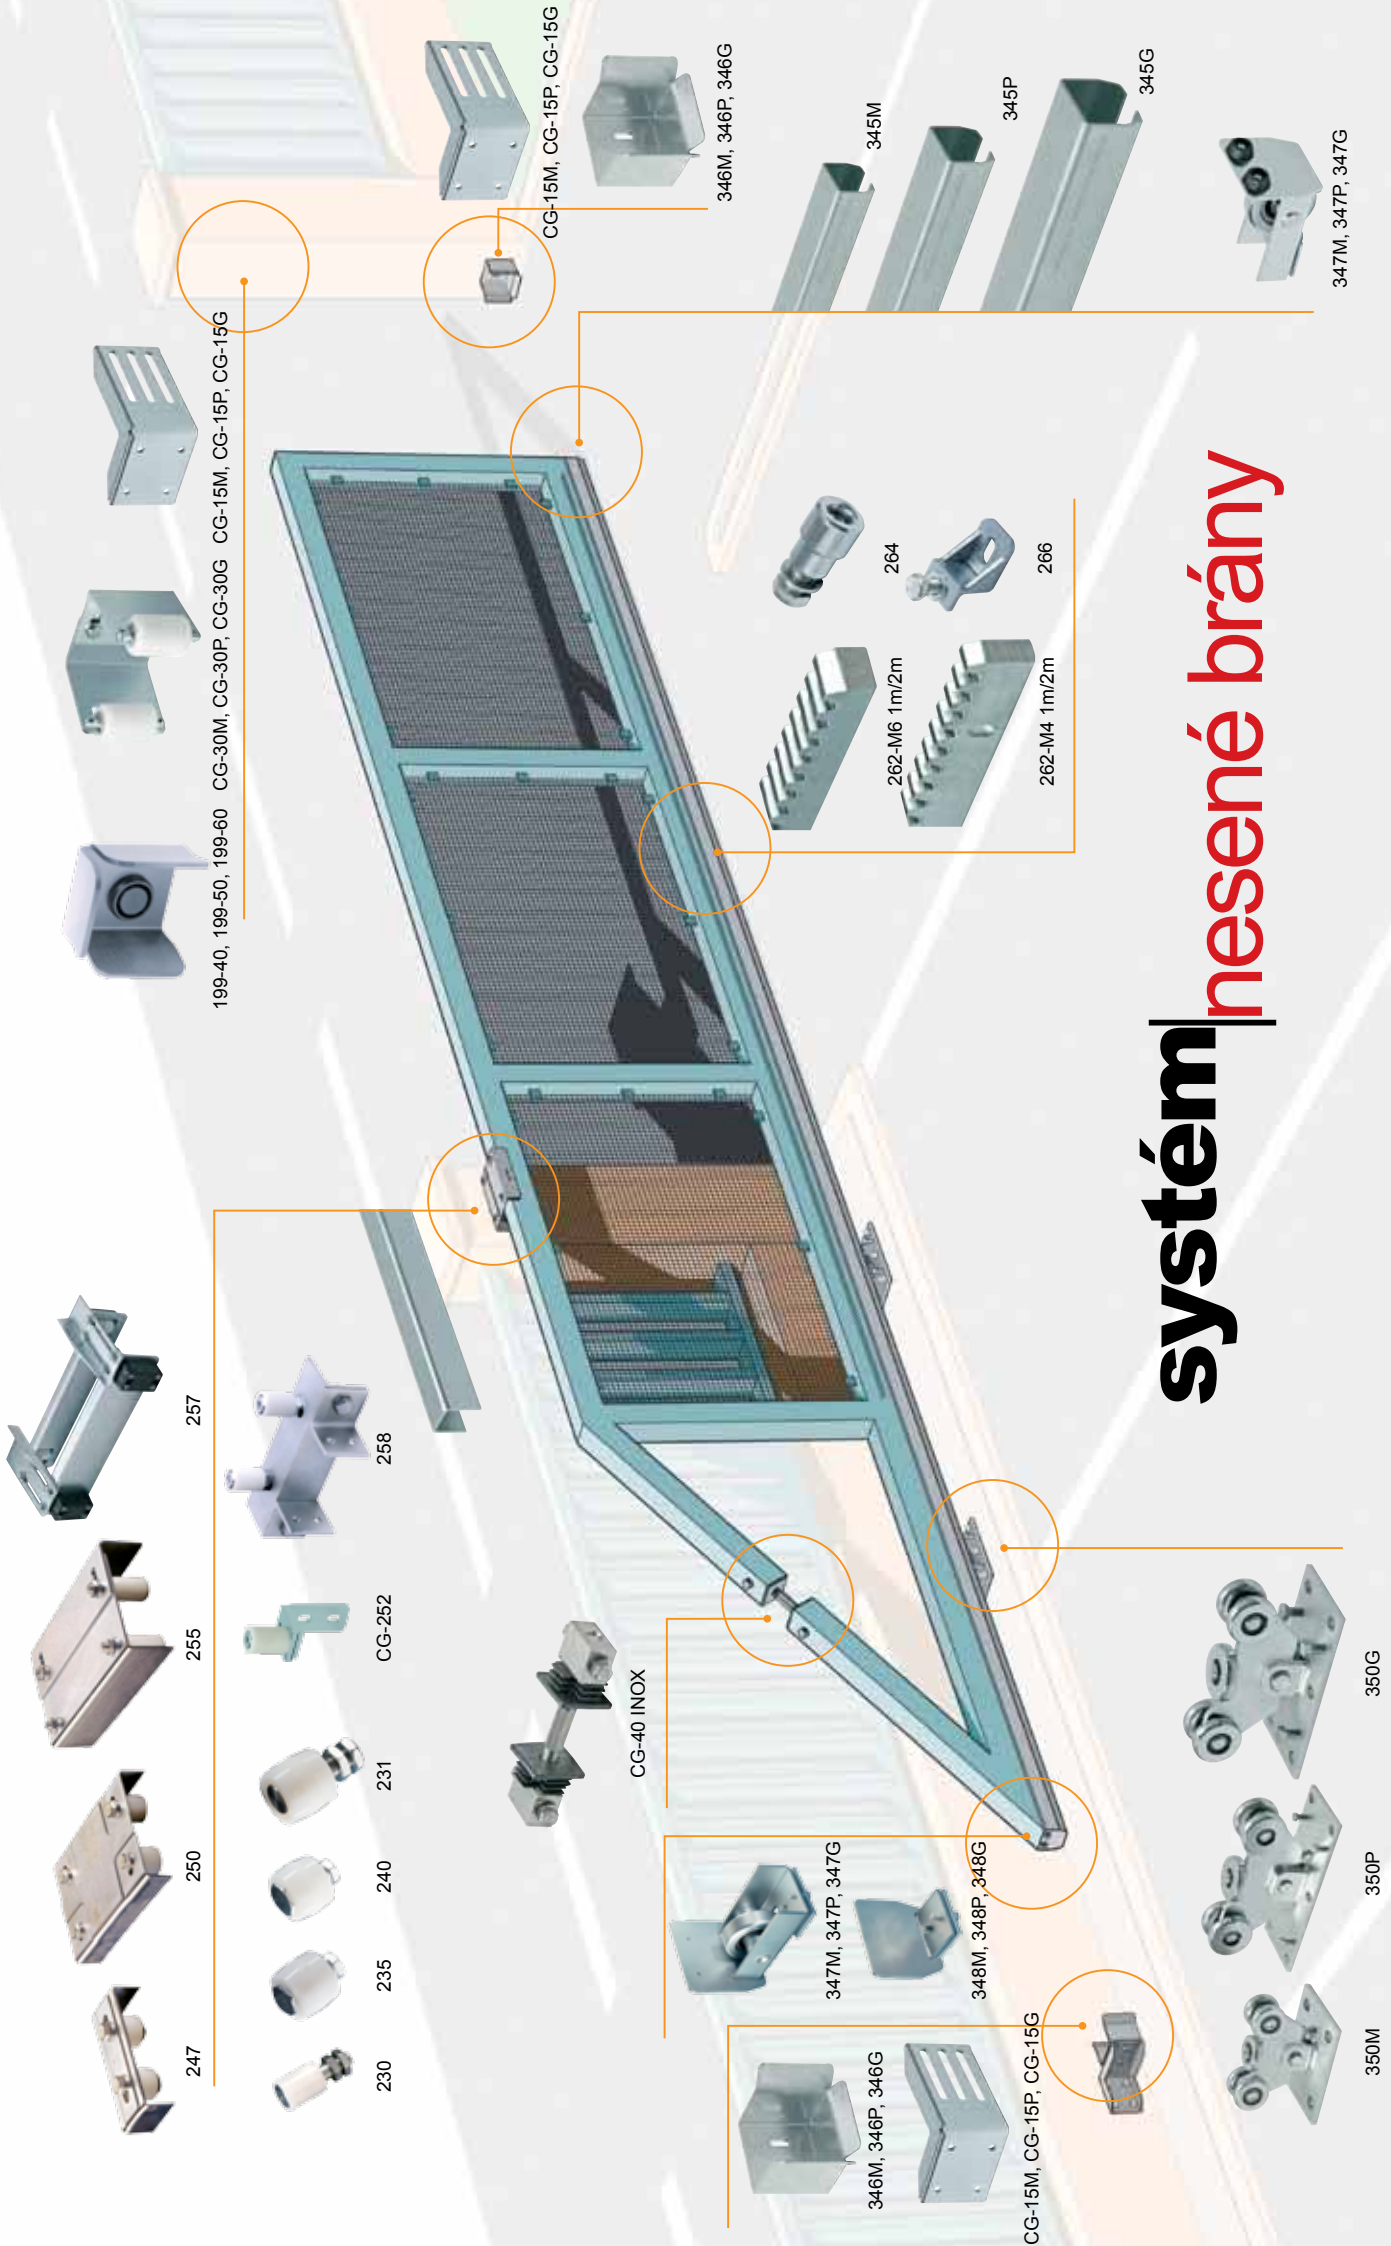

poznámky

system | křídlové brány

Nosnost
4000 Kg

Nosnost
4000 Kg

system | nesené brány

Comunello

www.geniusg.com

copyright  2011