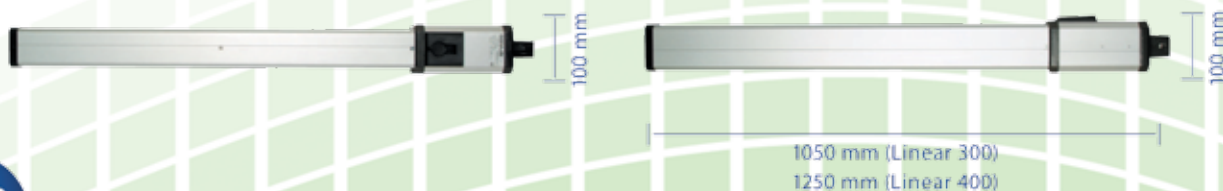

MINI KIT LINEAR

2x LINEAR
1x elektronika 574
1x ECO BOX

300
jedno křídlo
MAX 3m

400
jedno křídlo
MAX 4m

MINI KIT LINEAR 300 — 17.700,-

MINI KIT LINEAR 400 — 18.600,-

LINEAR

LINEAR 300	POWER	—	7.600,-
LINEAR 400	230V	—	8.140,-
LINEAR 324	POWER	—	8.910,-
LINEAR 424	24V	—	9.230,-

ROZMĚRY

GENIUS