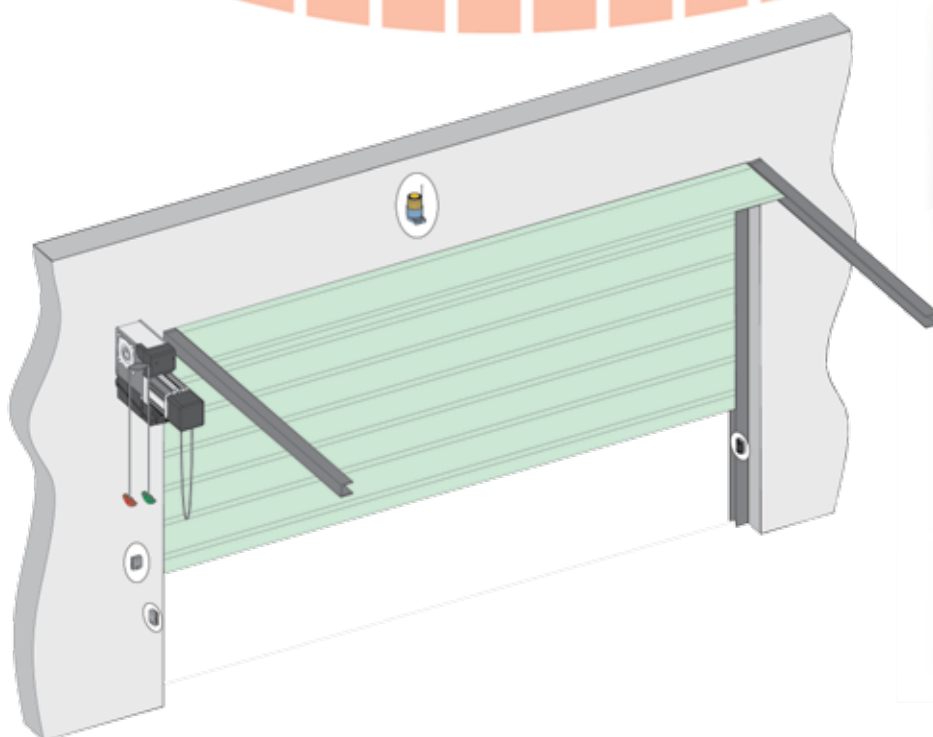

MERCURY C+
odblokování táhly

POWER
230V

IP 54

14.950,-

MERCURY CV+
odblokování táhly i řetězem

POWER
230V

IP 54

15.850,-