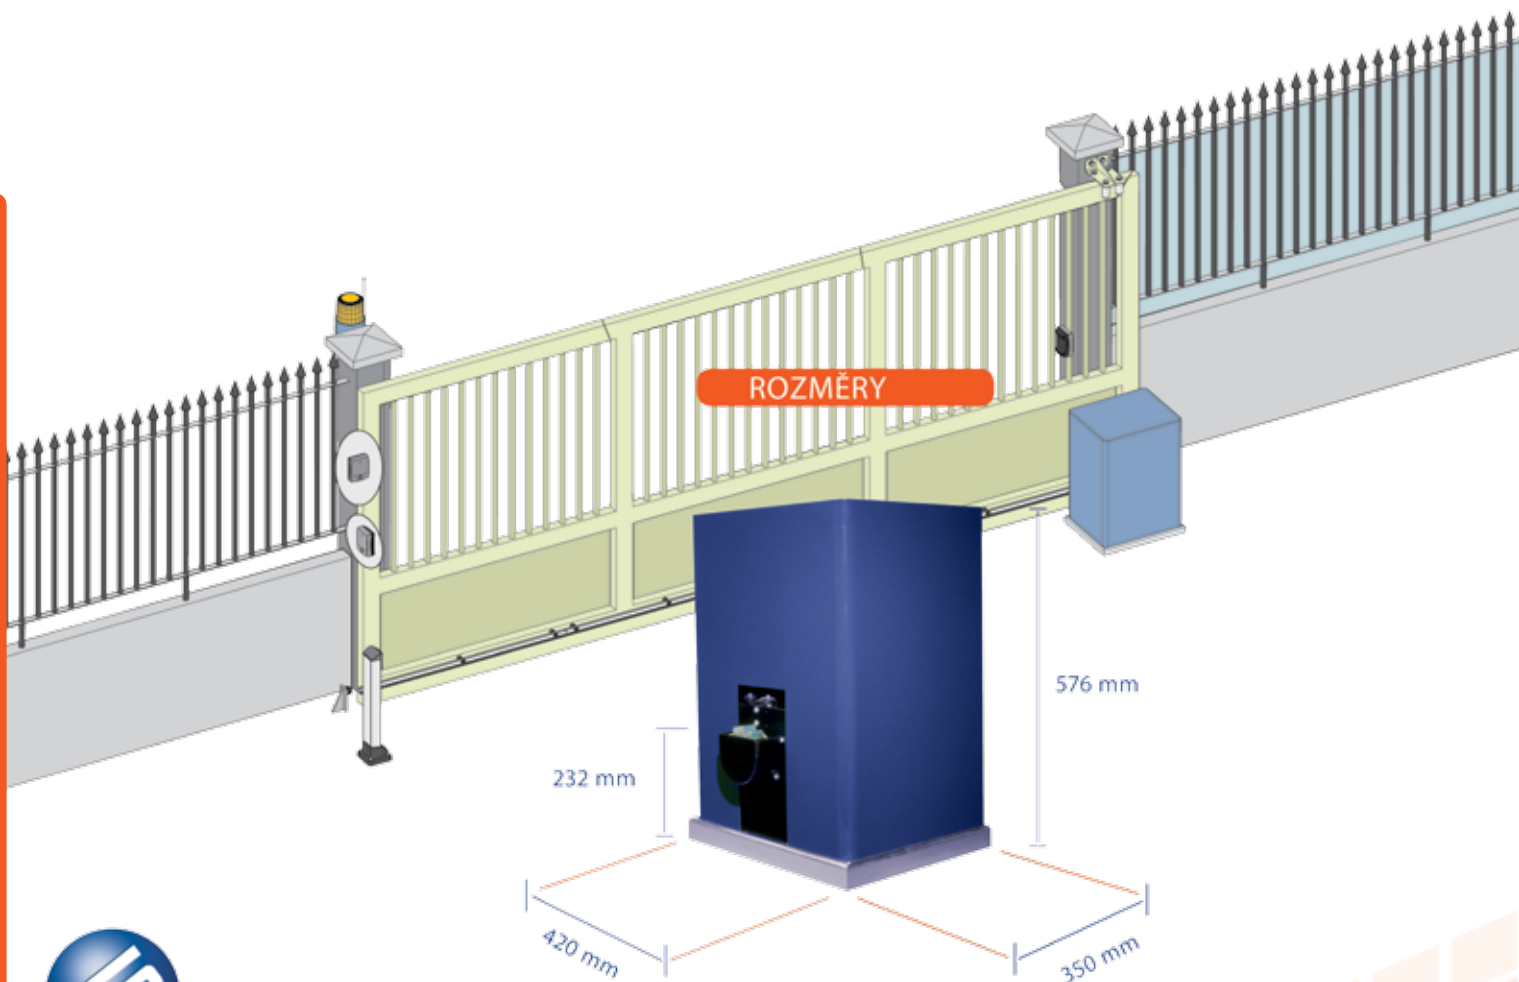

INDUSTRIAL SLIDER

3500
kg MAX

KOVOVÝ HŘEBEN MODUL 6

INDUSTRIAL SLIDER **POWER 400V** 44.000,-

1m modul 6 1.000,-

GENIUS