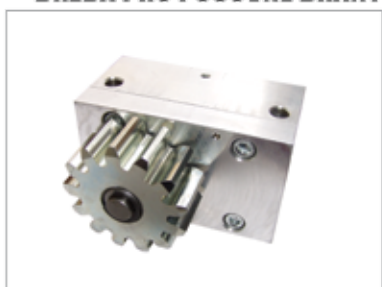

SICURMOBIL

BRZDA PRO POSUVNÉ BRÁNY

7.500,-

nový model
vyšší kvalita
nerezový pastorek
plynulejší regulace

GENIUS

ovládací prvky

Pin	Function
1	POWER 12 VDC ± 20 VAC
2	POWER 12 VDC ± 20 VAC
3	RELAY 2 N.O.
4	GROUND
5	PRESENCE COMMON
6	PRESENCE N.O.
7	LOOP
8	RELAY 2 C.O. COMMON
9	PRESENCE COMMON
10	RELAY 2 N.O.
11	RELAY 2 C.O. COMMON