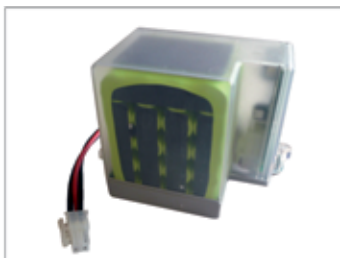

LED 24V _____ 520,-

_____ 720,-

_____ 2.240,-

_____ 1.900,-