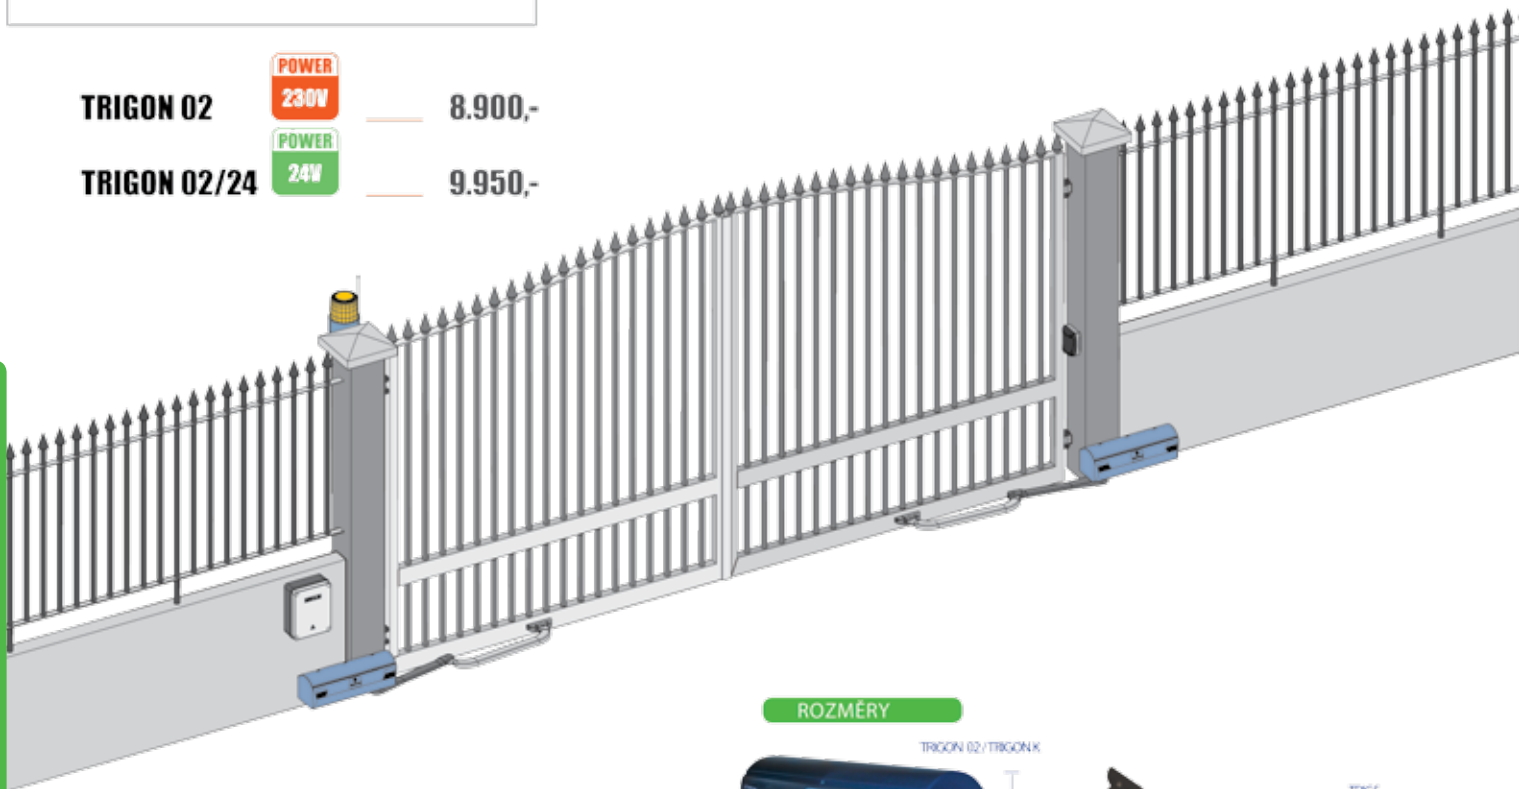

KONCOVÝ SPÍNAČ PRO 1 POLOHU

200,-

TRIGON 02 **POWER 230V** 8.900,-

TRIGON 02/24 **POWER 24V** 9.950,-