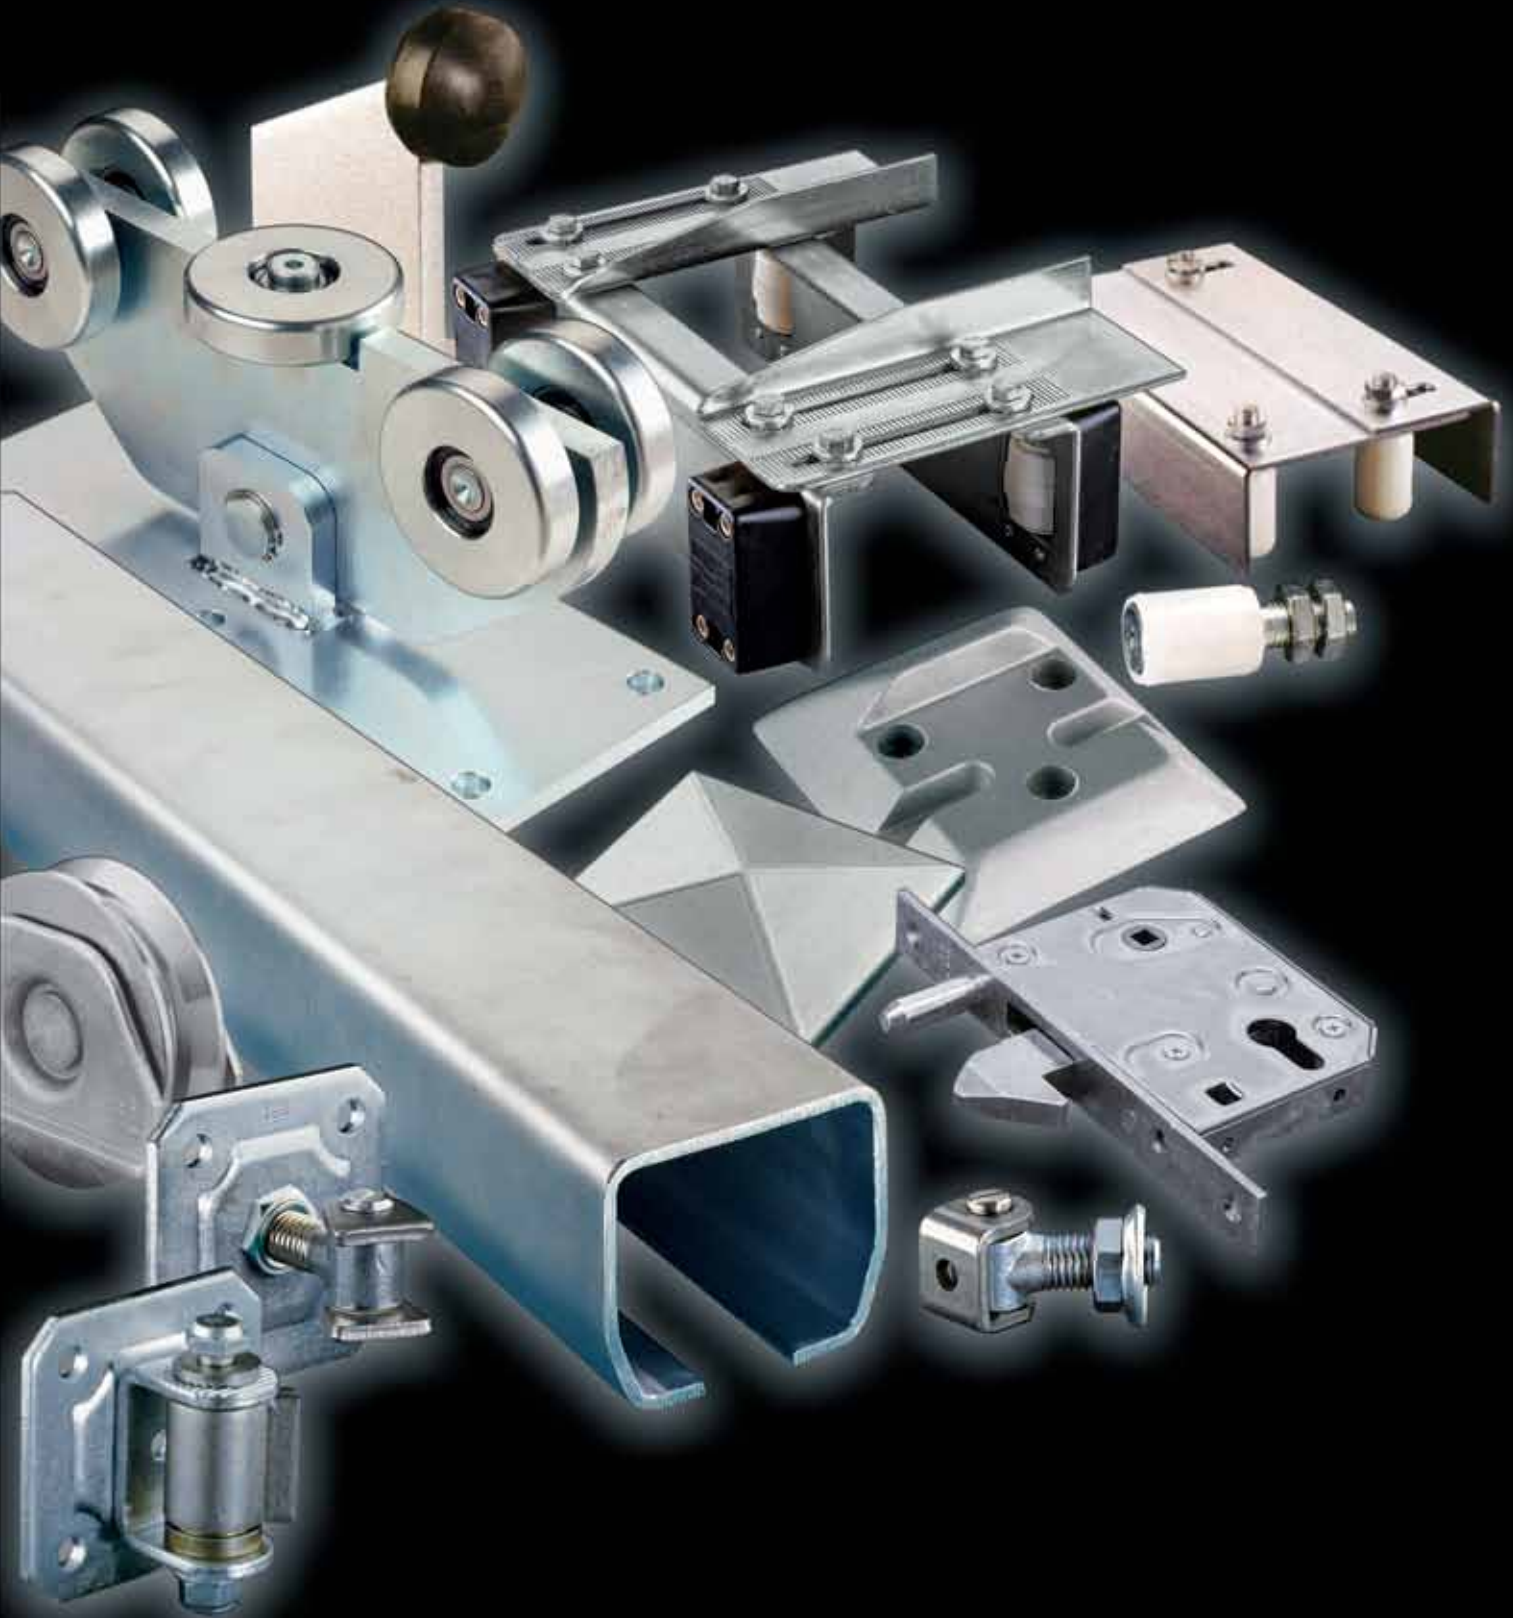

poznámky

system | křídlové brány

Nosnost
4000 Kg

Nosnost
4000 Kg

system | nesené brány

Comunello

www.geniusg.com

copyright  2011