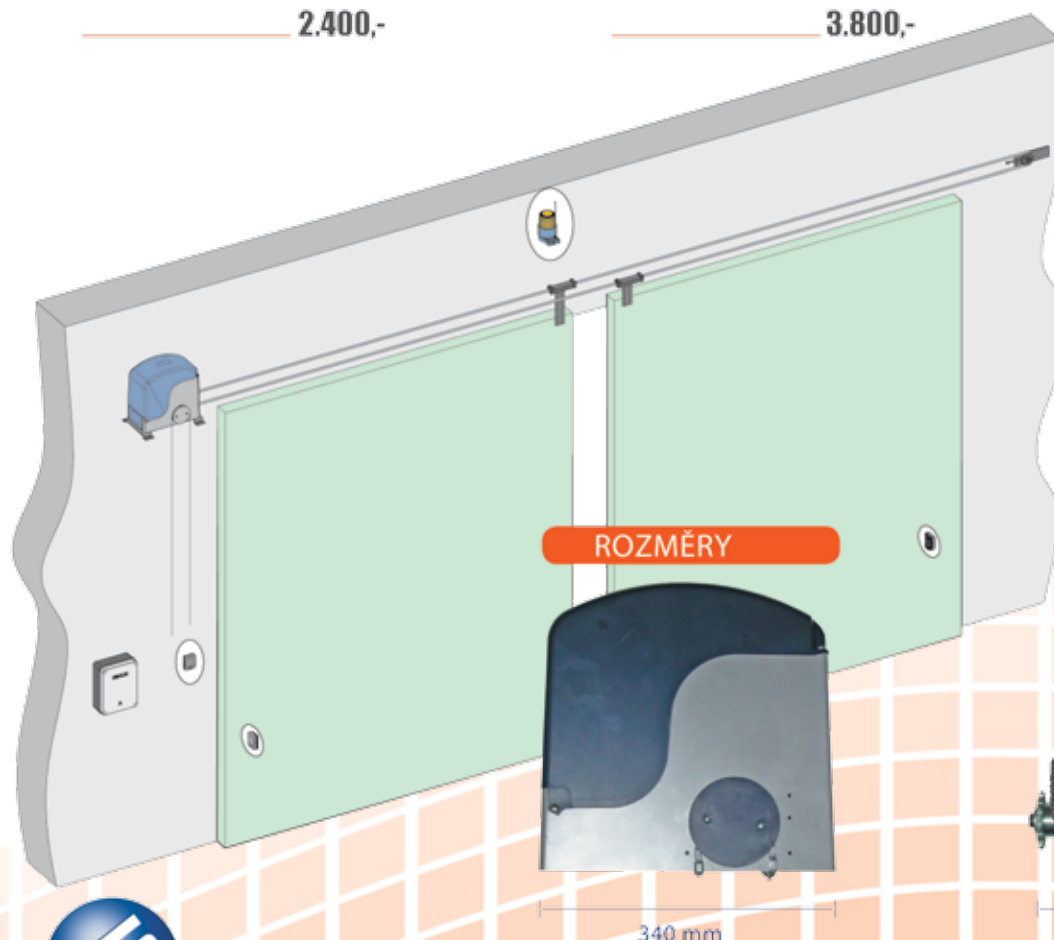

3.600,-

FALCON 14 K
bez elektroniky

POWER 230V 13.100,-

FALCON 20 K
bez elektroniky

POWER 230V 15.750,-

SADA RINIVIO F-K

2.400,-

EXT.SADA ODBLOK. F-K

3.800,-

POMOČNÉ KLADKY F-K

1.260,-

ROZMĚRY

340 mm

225 mm

330 mm

GENIUS

TRIGON K

bez elektro-
zámku
jedno křídlo
MAX 2m

s elektro-
zámkem
jedno křídlo
MAX 3m

TRIGON K

POWER
230V

7.600,-

TRIGON K/24

POWER
24V