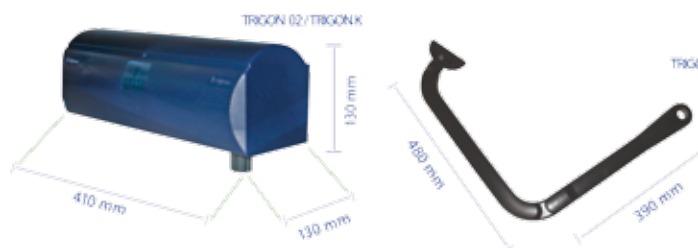

MINI KIT TRIGON

2x TRIGON 02
1x elektronika 574
1x ECO BOX

bez elektro-
zámku
jedno křídlo
MAX 2m

s elektro-
zámkem
jedno křídlo
MAX 3m

MINI KIT TRIGON 02 21.600,-

TRIGON 02

KONCOVÝ SPÍNAČ PRO 1 POLOHU

200,-

TRIGON 02 **POWER 230V** 8.900,-

TRIGON 02/24 **POWER 24V** 9.950,-

ROZMĚRY

GENIUS