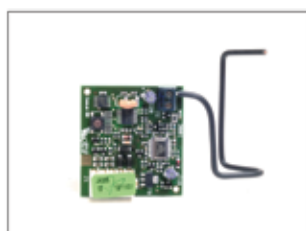

PŘIJÍMAČ 868MHz