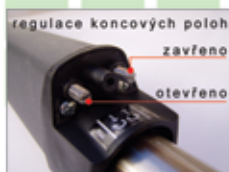

MINI KIT MISTRAL K

2x MISTRAL K (s koncovými spínači)
1x elektronika 592
1x ECO BOX

MINI KIT MISTRAL K 300 17.450,-

MINI KIT MISTRAL K 400 18.300,-

MISTRAL K

MISTRAL 300 K 7.940,-
MISTRAL 400 K 8.600,-

ELEKTROKIT

1x přijímač 868 MHz
1x vysílač AMIGO
1x fotobuňky ORION
1x klíčový spínač QUICK1
1x maják 230V GUARD

ELEKTROKIT 868MHz 4.740,-

ROZMĚRY

840 mm (Mistral 300)
935 mm (Mistral 400)

GENIUS