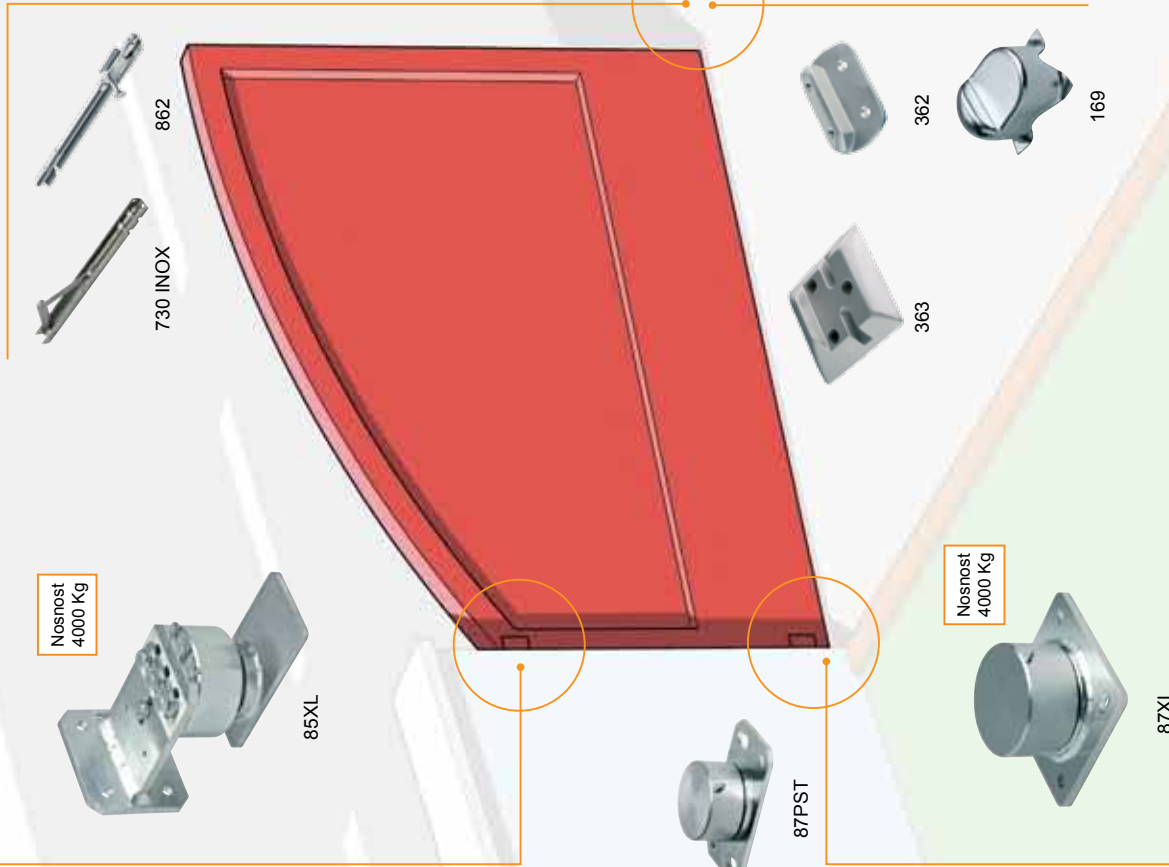

poznámky

system | křídlové brány

Nosnost
4000 Kg

Nosnost
4000 Kg

system | nesené brány

Comunello

www.geniusg.com

copyright  2011