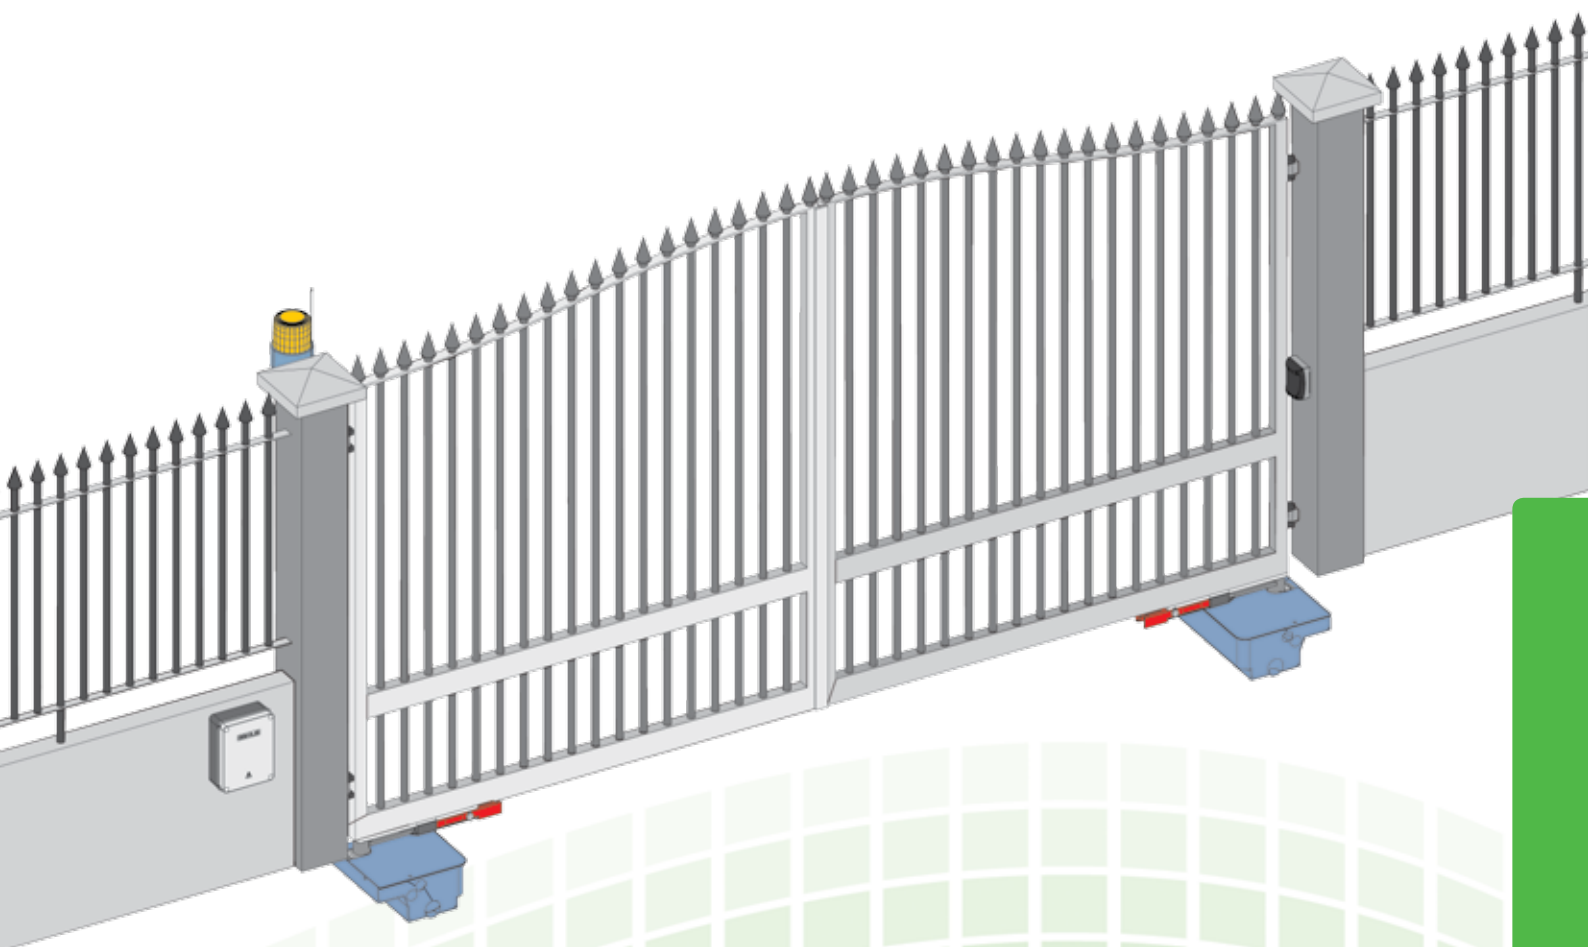

2.660,-

RAMENO 140°

3.060,-

RAMENO 180°

5.400,-

MECH. DORAZ OTEVŘENO

440,-

GENIUS