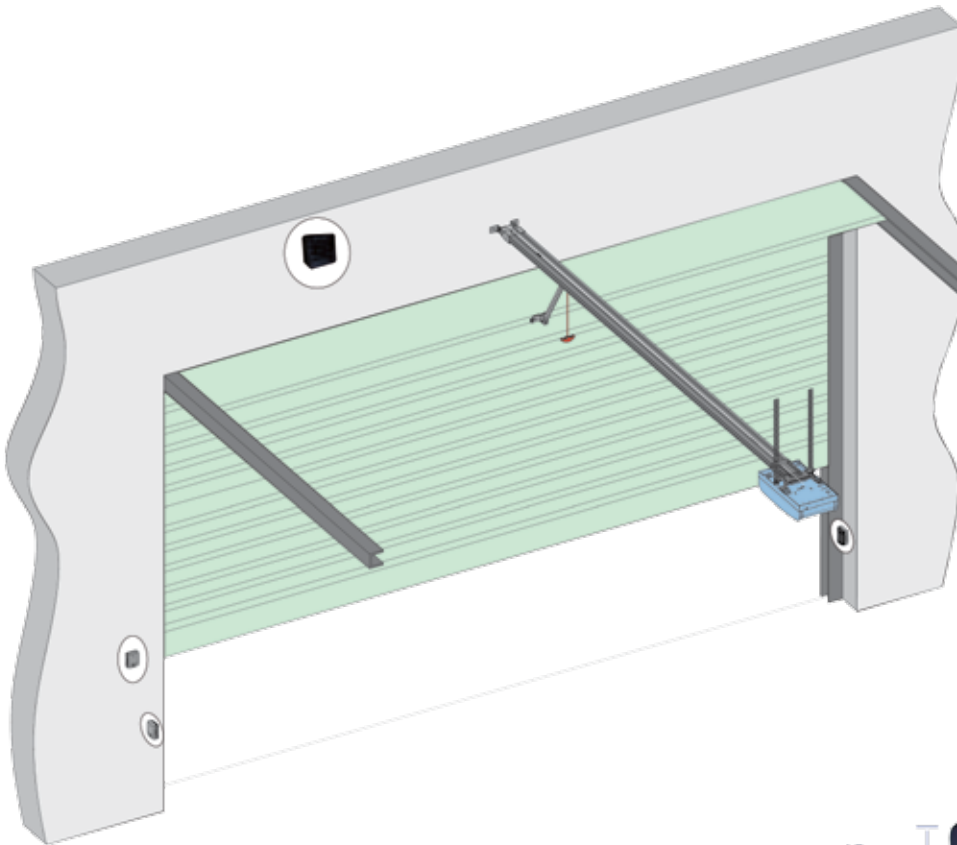

MAJÁK LED 24

NOUZOVÉ ODBLOKOVÁNÍ

DRÁHA ZODIAC