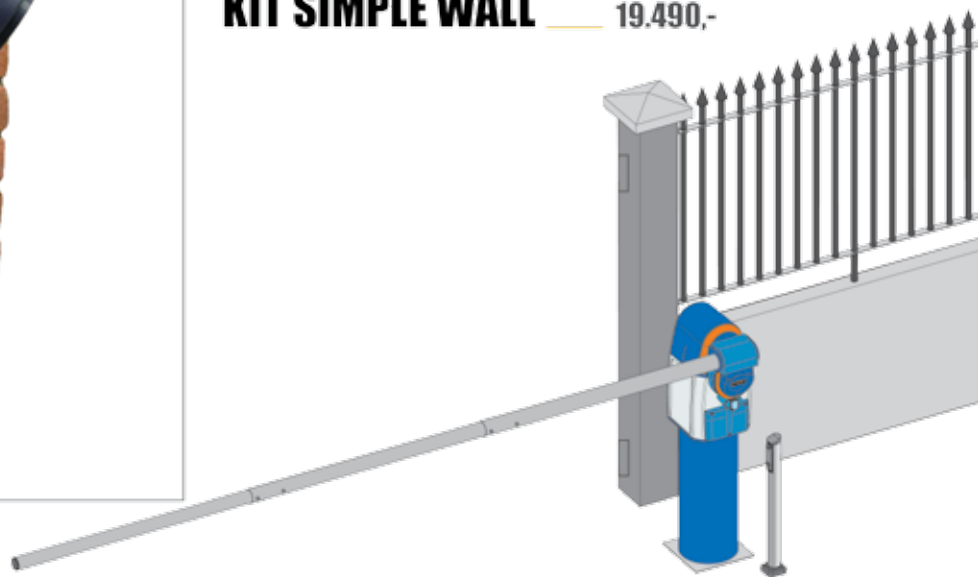

SKLOPNÁ PODPĚRA

_____ 1.900,-

GENIUS

KIT SIMPLE BASE

- 1x závora Simple C včetně řídicí jednotky a vyvažovací pružiny
- 1x montážní sada Kit Base
- 1x držák ráhna Ø 50
- 1x sada reflexních samolepek

KIT SIMPLE BASE — 21.460,-

KIT SIMPLE WALL

- 1x závora Simple C včetně řídicí jednotky a vyvažovací pružiny
- 1x montážní sada Kit Wall
- 1x držák ráhna Ø 50
- 1x sada reflexních samolepek

KIT SIMPLE WALL — 19.490,-

GENIUS

RÁHNO PRO SIMPLE 3m