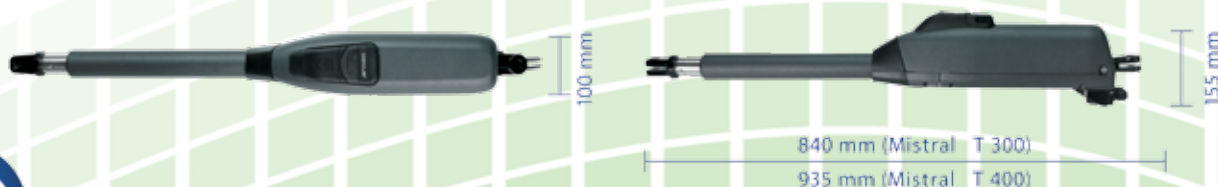

GENIUS

MISTRAL T