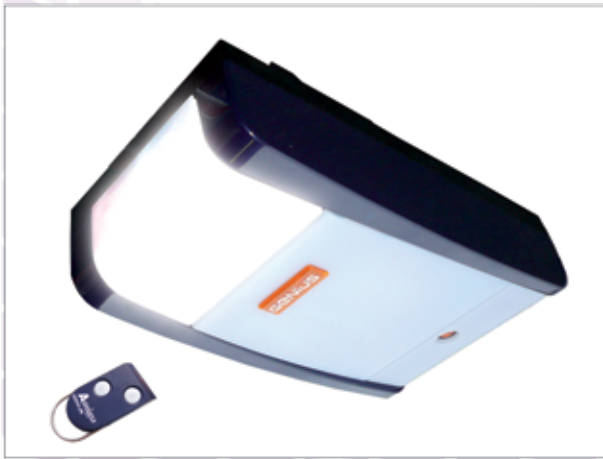

ZODIAC

ZODIAC 60 868MHz 4.550,-
ZODIAC 100 868MHz 7.270,-

SPECIÁLNÍ CENA při odběru 11ks (11 paleta).

DRÁHA ZODIAC S ŘEMENEM

Celková délka 3,2m posuv 2,5

2.280,-

Celková délka 3,8m posuv 3,1

2.750,-

DRÁHA ZODIAC

ROZMĚRY